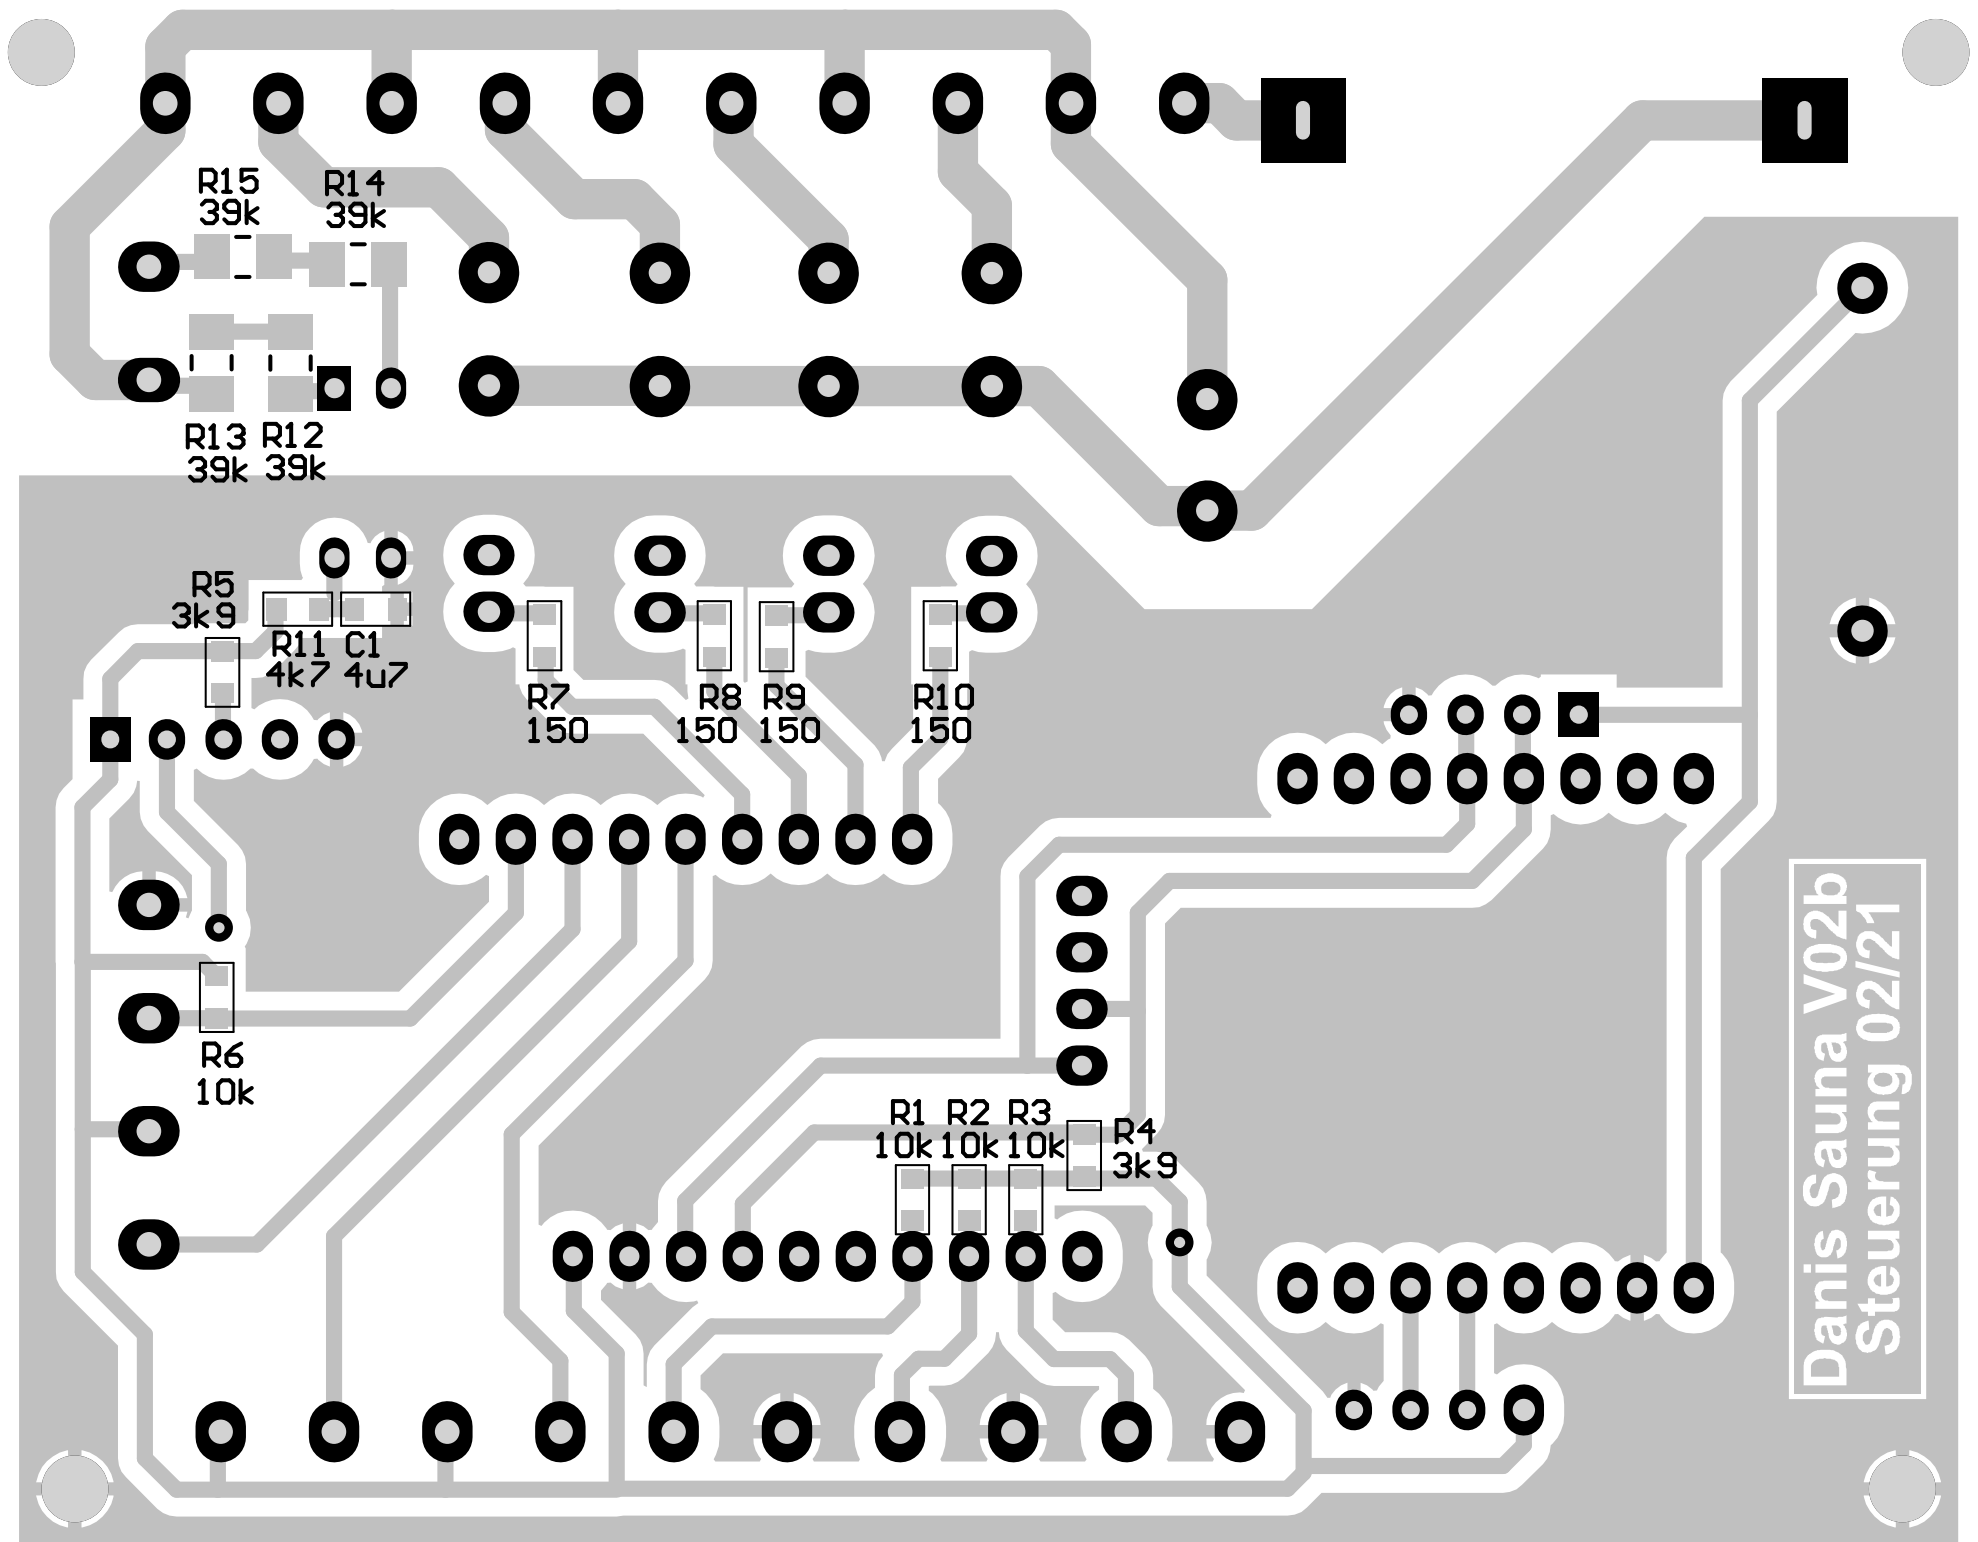

C

C

D

D

Projekt:
Danis Saunasteuerung Vo.2b Wemos D1 Mini

Tomtom
DL1MFK
 Datum : 20.04.2022
 Uhrzeit : 20:51:37
 Rev.:0

1

2

3

4

R15
39k

R14
39k

R13 R12
39k 39k

R5
3k9

R11 C1
4k7 4u7

R7
150

R8
150

R9
150

R10
150

R6
10k

R1 R2 R3
10k 10k 10k

R4
3k9

Danis Sauna V02b
Steuerung 02/21

T