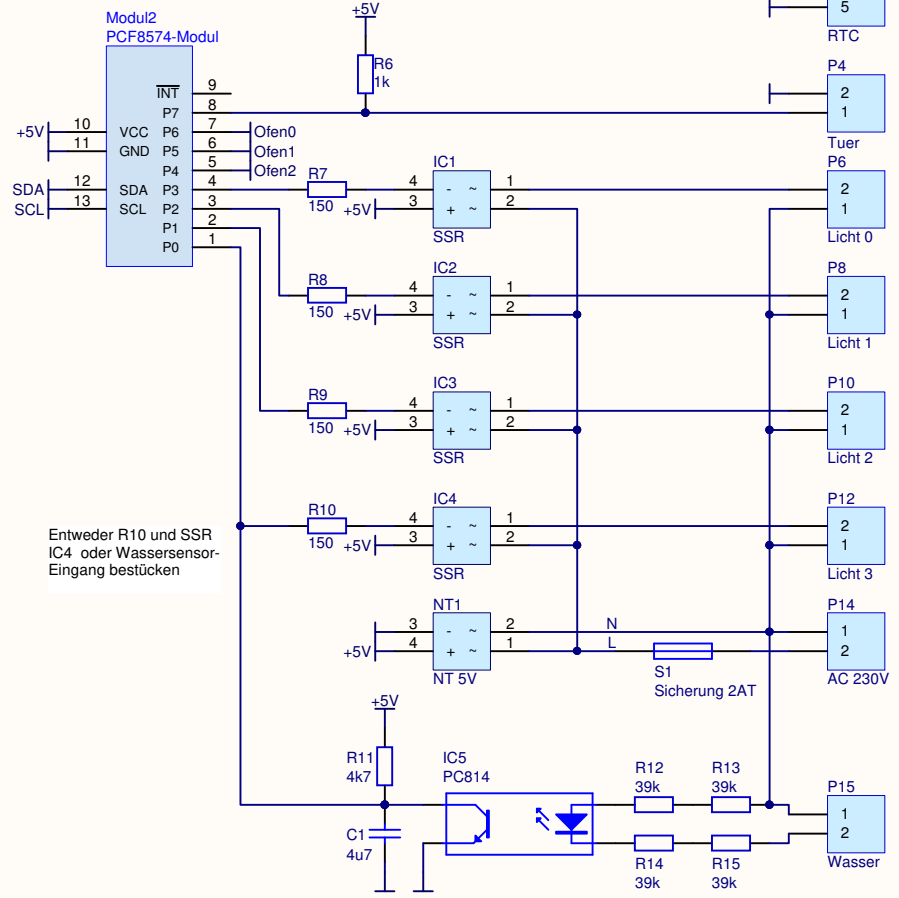

1

2

3

4

A

A

B

B

C

C

D

D

Projekt:
Danis Saunasteuerung Vo.2b Wemos D1 Mini

Tomtom
DL1MFK
 Datum : 20.04.2022
 Uhrzeit : 20:51:37
 Rev.:0

1

2

3

4

R15
39k

R14
39k

R13 R12
39k 39k

R5
3k9

R11 C1
4k7 4u7

R7
150

R8
150

R9
150

R10
150

R6
10k

R1 R2 R3
10k 10k 10k

R4
3k9

Danis Sauna V02b
Steuerung 02/21

T