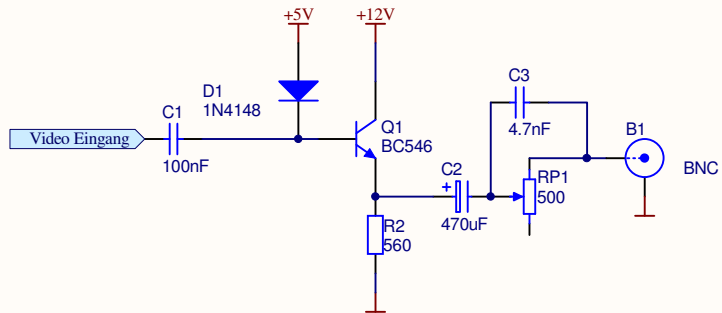

zusätzlicher Video Verstärker

Projekt:
Quad-Steuerung und Video Verstärker

Tomtom
DL1MFK

Datei: [Quad-Steuerung_SchDoc](#)

Rev.: * Datum: 28.10.2010
 Uhrzeit: 17:56:57