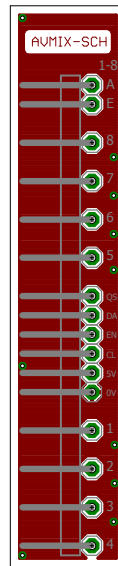

Leiterplatte LP-AVMIX-SCH

ATV Arbeitsgemeinschaft

DH1MMT

in München e.V.

TITLE:

VIDEO - Schalterkarte

Document Number:

SB VIDEO-SCH

REV:

Date: nicht gespeichert!

Sheet: 1/1

- A 1-8
- Ein
- BUS 8
- BUS 7
- BUS 6
- BUS 5
- QS
- DAT
- EN
- CLK
- VCC
- GND
- BUS 1
- BUS 2
- BUS 3
- BUS 4

Leiterplatte LP-AVMIX-SCH

DH1MMT	ATV - Arbeitsgemeinschaft in München e.V.	
TITLE:	Video - Schalterkarte	
Document Number:	SB VIDEO-SCH	REV:
Date: nicht gespeichert!	Sheet:	

Date: nicht bearbeitet!

Document Number:

REV:

TITEL: 2B VIDEO-ZCH Vide0 - Zeichensatz
DHTMML

Gezeichnete PL-AMIX-ZCH

Date: nicht gespeichert	
Document Number:	BEU:
TITEL: ZB VIDEO-ZCH VIDEO - Schaltkarte	
DHTMPL	

Leiterplatte LB-AMIX-ZCH