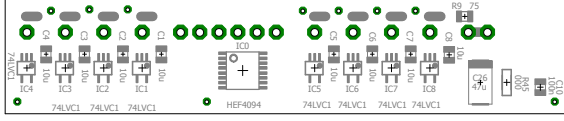

REV:

Date: nicht gespeichert!

Sheet: 1/1

- A 1-8
- Ein
- BUS 8
- BUS 7
- BUS 6
- BUS 5
- QS
- DAT
- EN
- CLK
- VCC
- GND
- BUS 1
- BUS 2
- BUS 3
- BUS 4

Leiterplatte LP-AVMIX-SCH

DH1MMT	ATV - Arbeitsgemeinschaft in München e.V.	
TITLE:	Video - Schalterkarte	
Document Number:	SB VIDEO-SCH	REV:
Date: nicht gespeichert!	Sheet:	

Date: nicht bearbeitet!

Document Number:

REV:

TITEL: 2B VIDEO-ZCH Vide0 - Zeichensatz
DHTMML

Gezeichnete PL-AMIX-ZCH

Date: nicht gespeichert	
Document Number:	BEU:
TITEL: ZB VIDEO-ZCH VIDEO - Schaltkarte	
DHTMPL	