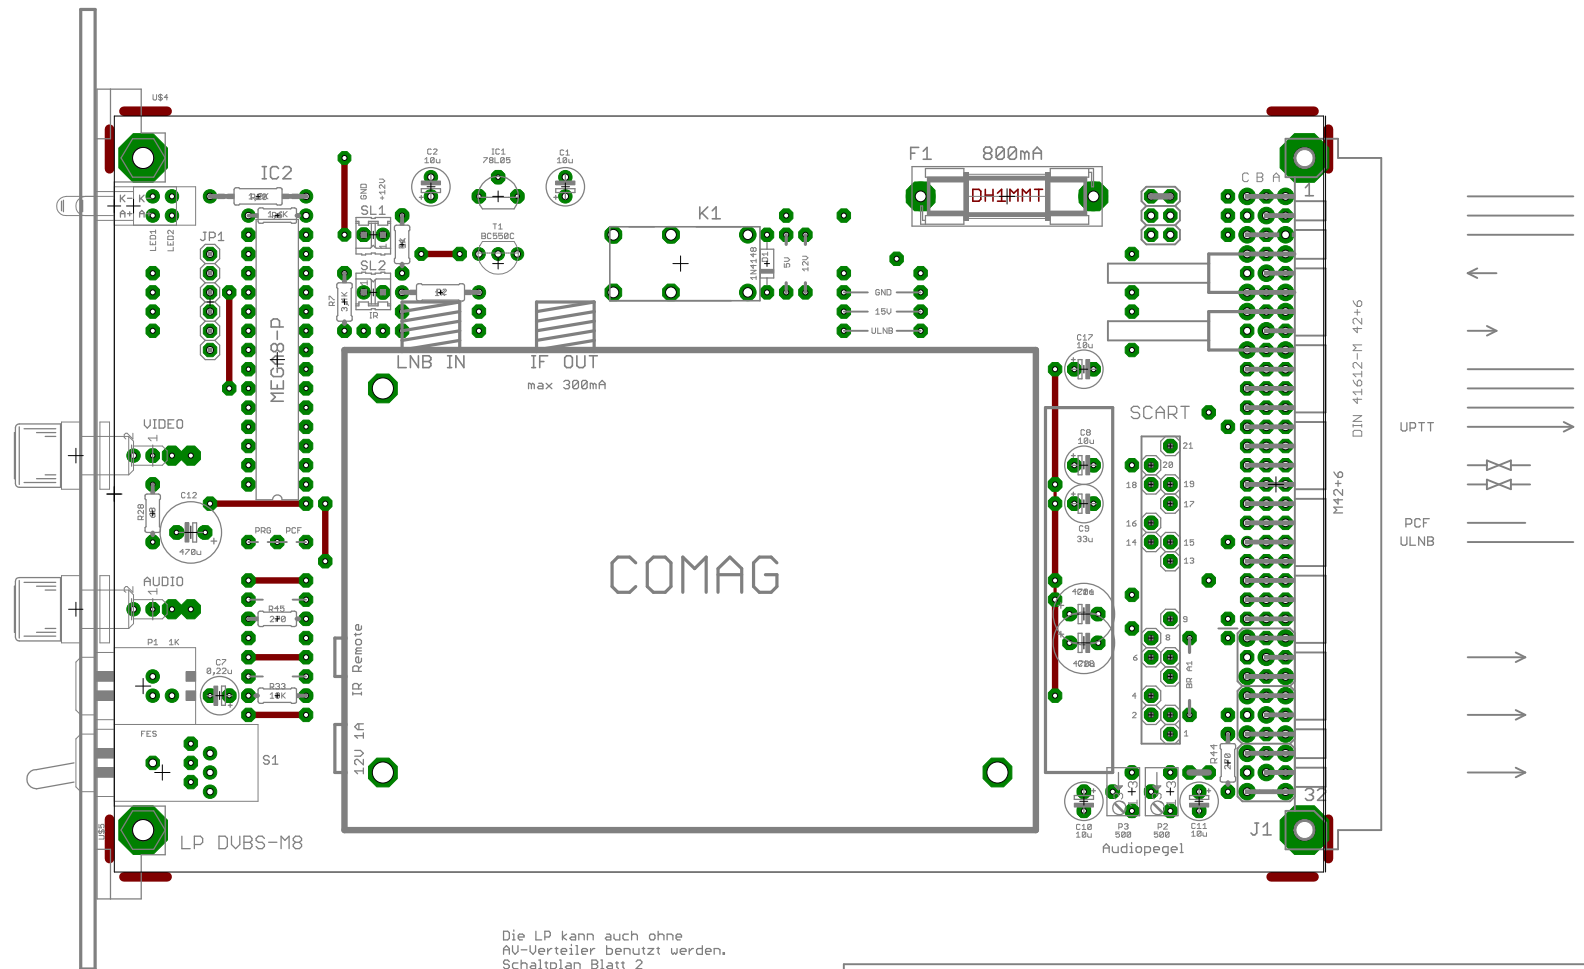

DH1MMT **ATV Arbeitsgemeinschaft**
in München e.U.

TITLE: Steckbaugruppe DVBS RX

Document Number: LP-DVBS-M8 REV:

Date: 20.01.2016 09:33 Sheet: 1/2

ATV Arbeitsgemeinschaft
DH1MMT in München e.V.

TITLE: Digital - Empfänger

Document Number: LP-DUBS-M8

REV:

Date: nicht gespeichert!

Sheet: 2/2

Die LP kann auch ohne
AV-Verteiler benutzt werden.
Schaltplan Blatt 2

DH1MMT	ATV - Arbeitsgemeinschaft in München e.V.	
TITLE:	Steckbaugruppe DVBS RX	
Document Number:	LP-DVBS-M8	REV:
Date: nicht gespeichert!	Sheet:	

LP DVBS-M8