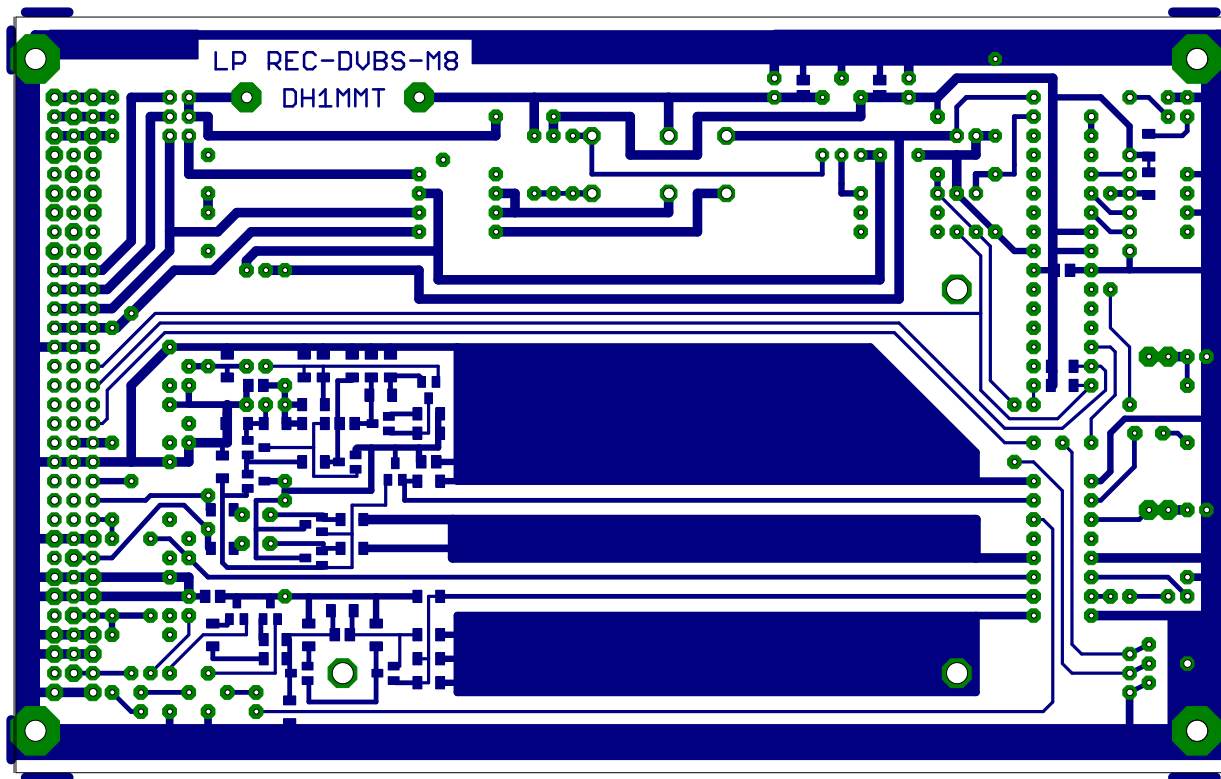

DH1MMT **ATV Arbeitsgemeinschaft**
in München e.U.

TITLE: Steckbaugruppe DVBS RX

Document Number: LP-DVBS-M8 REV:

Date: 20.01.2016 09:33 Sheet: 1/2

ATV Arbeitsgemeinschaft
DH1MMT in München e.V.

TITLE: Digital - Empfänger

Document Number: LP-DUBS-M8

REV:

Date: nicht gespeichert!

Sheet: 2/2

Die LP kann auch ohne
AV-Verteiler benutzt werden.
Schaltplan Blatt 2

DH1MMT	ATV - Arbeitsgemeinschaft in München e.V.	
TITLE:	Steckbaugruppe DVBS RX	
Document Number:	LP-DVBS-M8	REV:
Date: nicht gespeichert!	Sheet:	

LP DVBS-M8