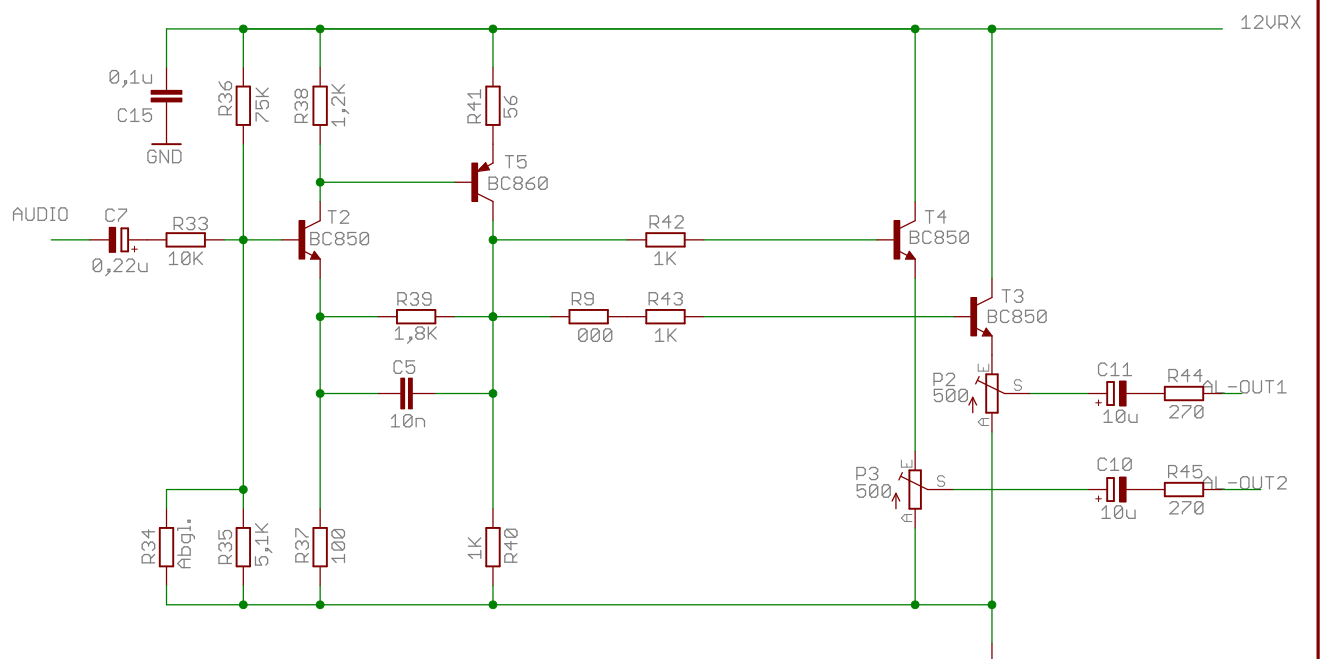

DH1MMT **ATV Arbeitsgemeinschaft**
in München e.U.

TITLE: Steckbaugruppe DVBS RX

Document Number: LP-DVBS-M8 REV:

Date: 20.01.2016 09:33 Sheet: 1/2

ATV Arbeitsgemeinschaft
DH1MMT in München e.V.

TITLE: Digital - Empfänger

Document Number: LP-DUBS-M8

REV:

Date: nicht gespeichert!

Sheet: 2/2

Die LP kann auch ohne
AV-Verteiler benutzt werden.
Schaltplan Blatt 2

DH1MMT	ATV - Arbeitsgemeinschaft in München e.V.	
TITLE:	Steckbaugruppe DVBS RX	
Document Number:	LP-DVBS-M8	REV:
Date: nicht gespeichert!	Sheet:	

LP DVBS-M8