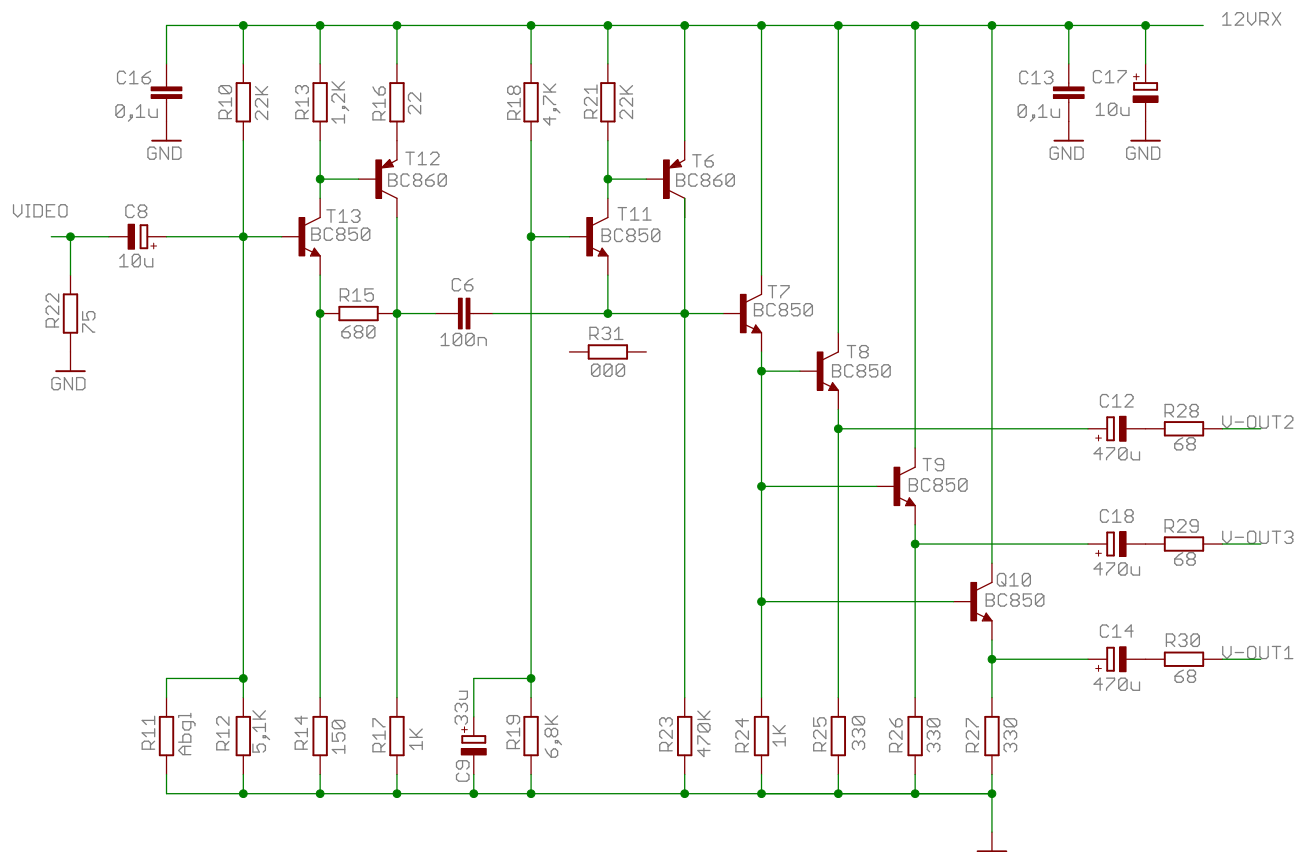

DH1MMT **ATV Arbeitsgemeinschaft**
in München e.U.

TITLE: Steckbaugruppe DVBS RX

Document Number: LP-DVBS-M8 REV:

Date: 20.01.2016 09:33 Sheet: 1/2

ATV Arbeitsgemeinschaft
DH1MMT in München e.V.

TITLE: Digital - Empfänger

Document Number: LP-DUBS-M8

REV:

Date: nicht gespeichert!

Sheet: 2/2

Die LP kann auch ohne
AV-Verteiler benutzt werden.
Schaltplan Blatt 2

DH1MMT	ATV - Arbeitsgemeinschaft in München e.V.	
TITLE:	Steckbaugruppe DVBS RX	
Document Number:	LP-DVBS-M8	REV:
Date: nicht gespeichert!	Sheet:	

LP DVBS-M8