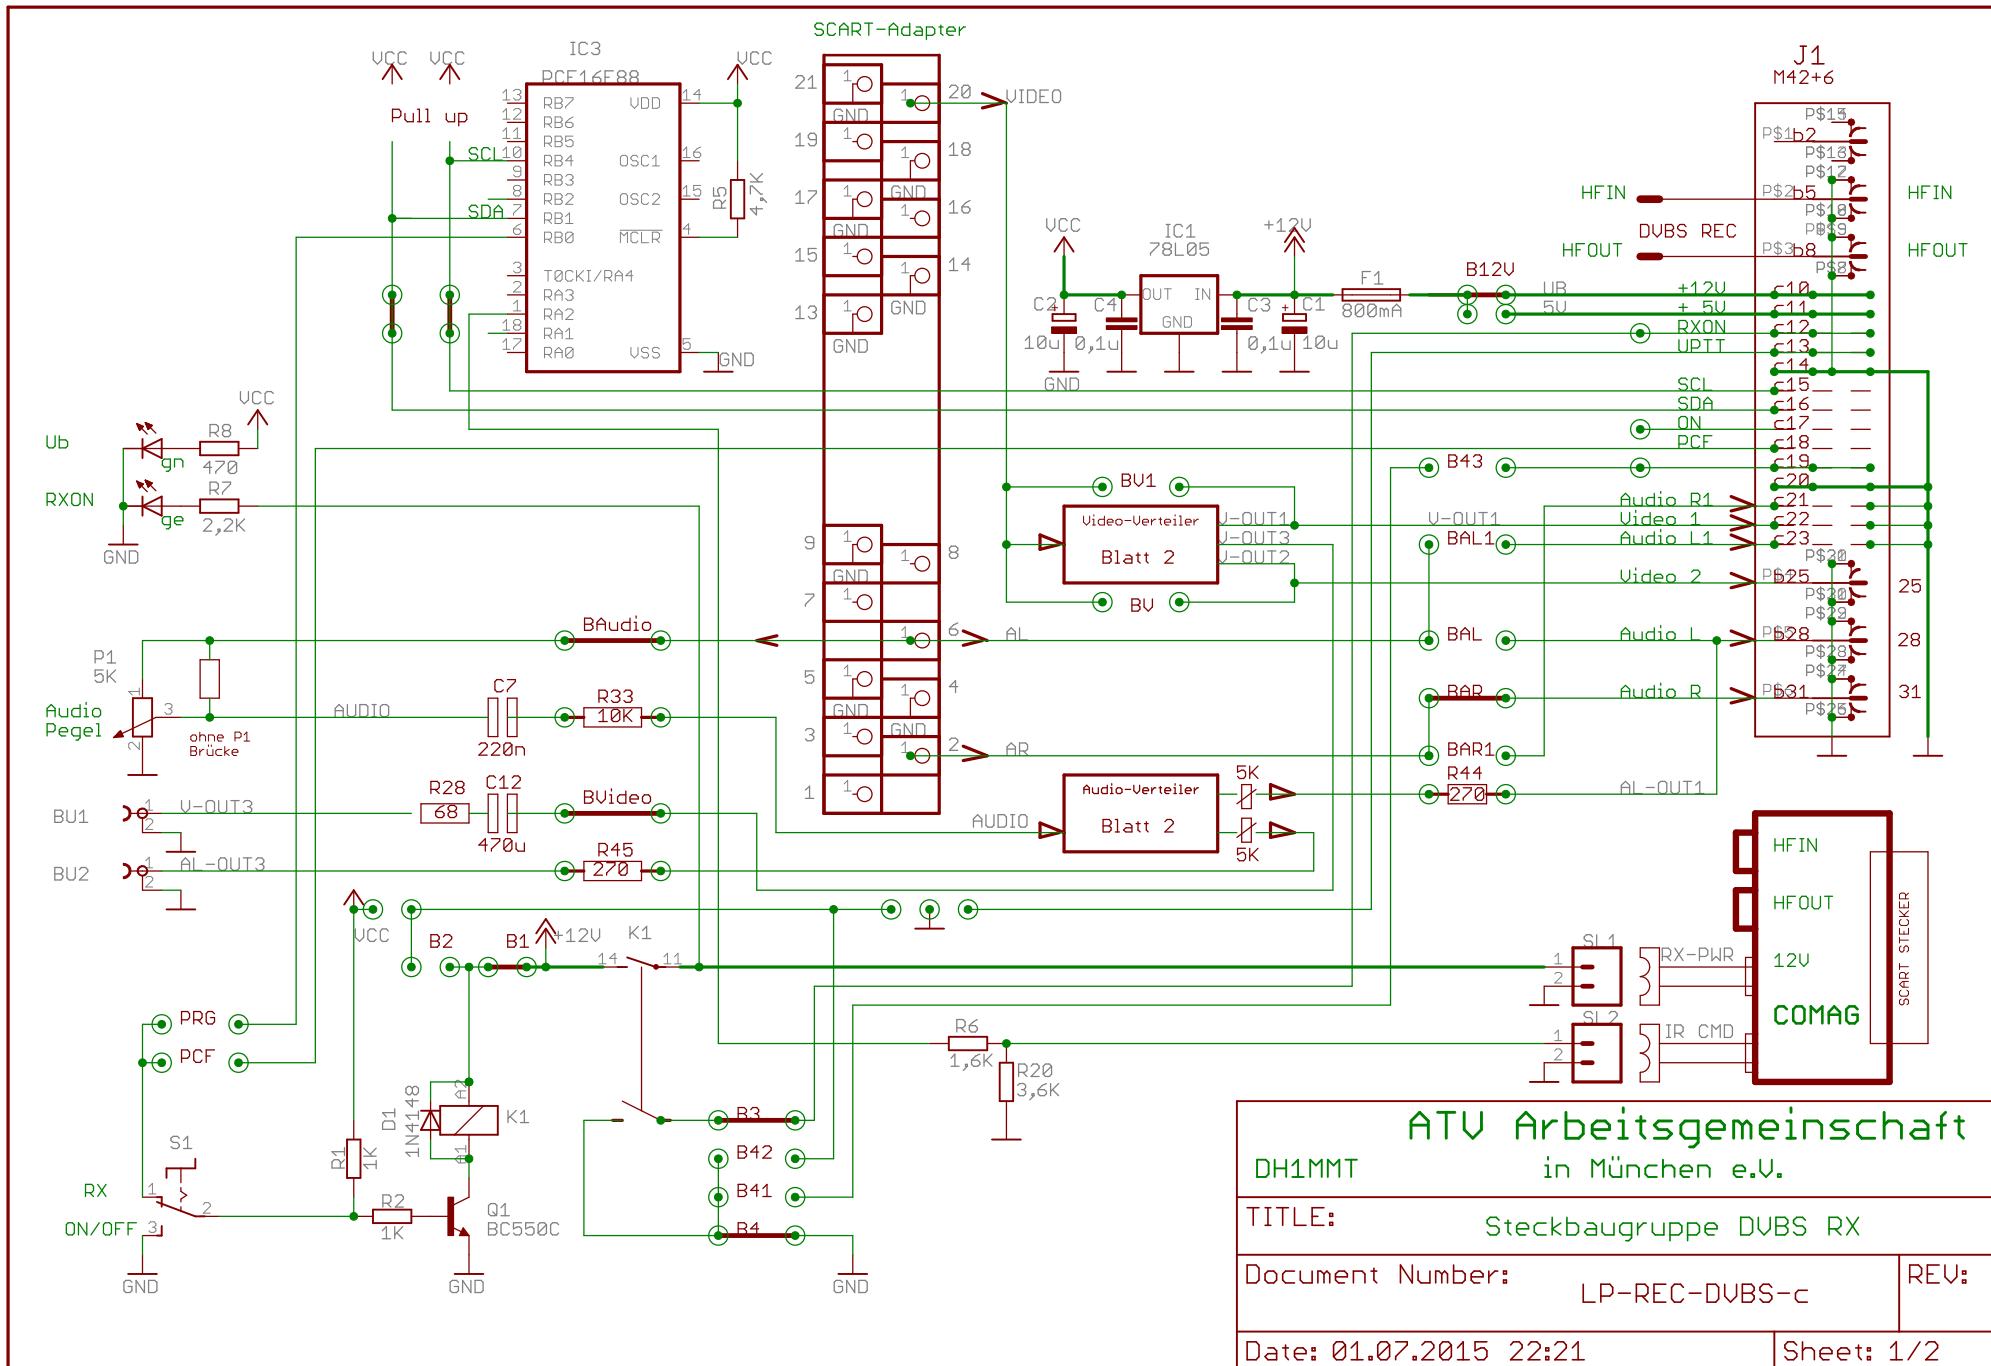

DH1MMT <b>ATV Arbeitsgemeinschaft</b> in München e.U.	
TITLE: Steckbaugruppe DVBS RX	
Document Number: LP-DVBS-M8	REV:
Date: 20.01.2016 09:33	Sheet: 1/2

<b>ATV Arbeitsgemeinschaft</b> DH1MMT in München e.U.	
TITLE: Steckbaugruppe DVBS RX	
Document Number: LP-REC-DVBS-c	REV:
Date: 01.07.2015 22:21	Sheet: 1/2

ATU Arbeitsgemeinschaft  
DH1MMT  
in München e.V.

TITLE: Digital - Empfänger

Document Number: LP-REC-DUBS-c

REV:

Date: 01.07.2015 22:21

Sheet: 2/2

RX einschalten  
entweder über  
PIC 16F88 ( PTT )

oder RXCMD/ UG-Leiste c18

DH1MMT	ATV - Arbeitsgemeinschaft in München e.V.	
TITLE:	Steckbaugruppe DVBS RX	
Document Number:	LP-REC-DVBS-c	REV:
Date: nicht gespeichert!	Sheet:	