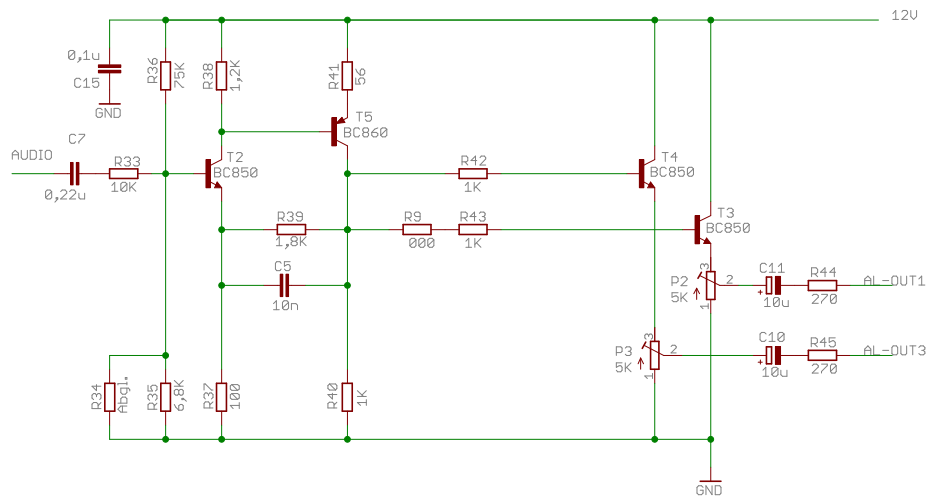

DH1MMT <b>ATV Arbeitsgemeinschaft</b> in München e.U.	
TITLE: Steckbaugruppe DVBS RX	
Document Number: LP-DVBS-M8	REV:
Date: 20.01.2016 09:33	Sheet: 1/2

<b>ATV Arbeitsgemeinschaft</b> DH1MMT in München e.U.	
TITLE: Steckbaugruppe DVBS RX	
Document Number: LP-REC-DVBS-c	REV:
Date: 01.07.2015 22:21	Sheet: 1/2

ATU Arbeitsgemeinschaft  
DH1MMT  
in München e.V.

TITLE: Digital - Empfänger

Document Number: LP-REC-DUBS-c

REV:

Date: 01.07.2015 22:21

Sheet: 2/2

RX einschalten  
entweder über  
PIC 16F88 ( PTT )

oder RXCMD/ UG-Leiste c18

DH1MMT	ATV - Arbeitsgemeinschaft in München e.V.	
TITLE:	Steckbaugruppe DVBS RX	
Document Number:	LP-REC-DVBS-c	REV:
Date: nicht gespeichert!	Sheet:	