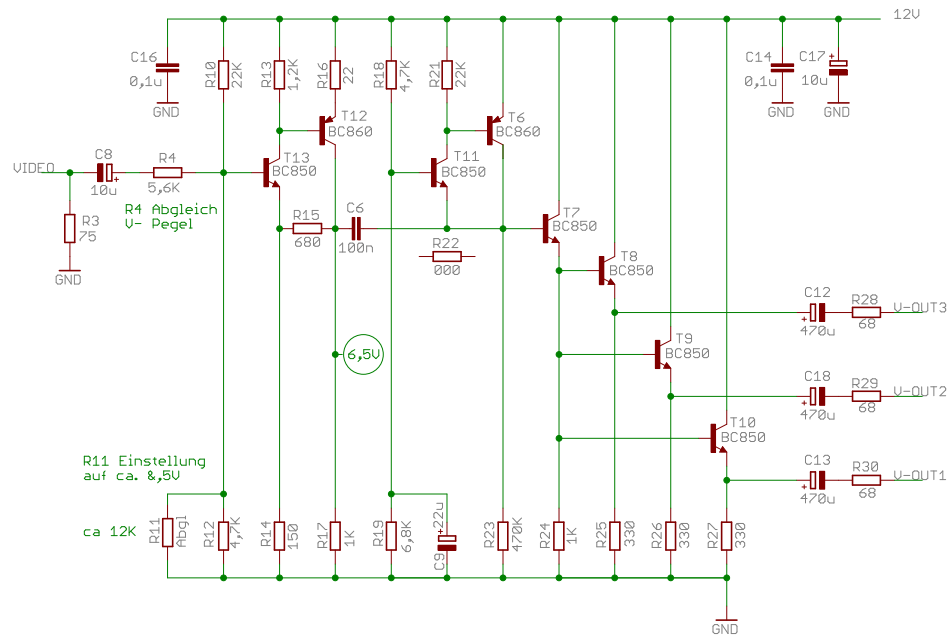

DH1MMT <b>ATV Arbeitsgemeinschaft</b> in München e.U.	
TITLE: Steckbaugruppe DVBS RX	
Document Number: LP-DVBS-M8	REV:
Date: 20.01.2016 09:33	Sheet: 1/2

<b>ATV Arbeitsgemeinschaft</b> DH1MMT in München e.U.	
TITLE: Steckbaugruppe DVBS RX	
Document Number: LP-REC-DVBS-c	REV:
Date: 01.07.2015 22:21	Sheet: 1/2

ATU Arbeitsgemeinschaft  
DH1MMT  
in München e.V.

TITLE: Digital - Empfänger

Document Number: LP-REC-DUBS-c

REV:

Date: 01.07.2015 22:21

Sheet: 2/2

RX einschalten  
entweder über  
PIC 16F88 ( PTT )

oder RXCMD/ UG-Leiste c18

DH1MMT	ATV - Arbeitsgemeinschaft in München e.V.	
TITLE:	Steckbaugruppe DVBS RX	
Document Number:	LP-REC-DVBS-c	REV:
Date: nicht gespeichert!	Sheet:	