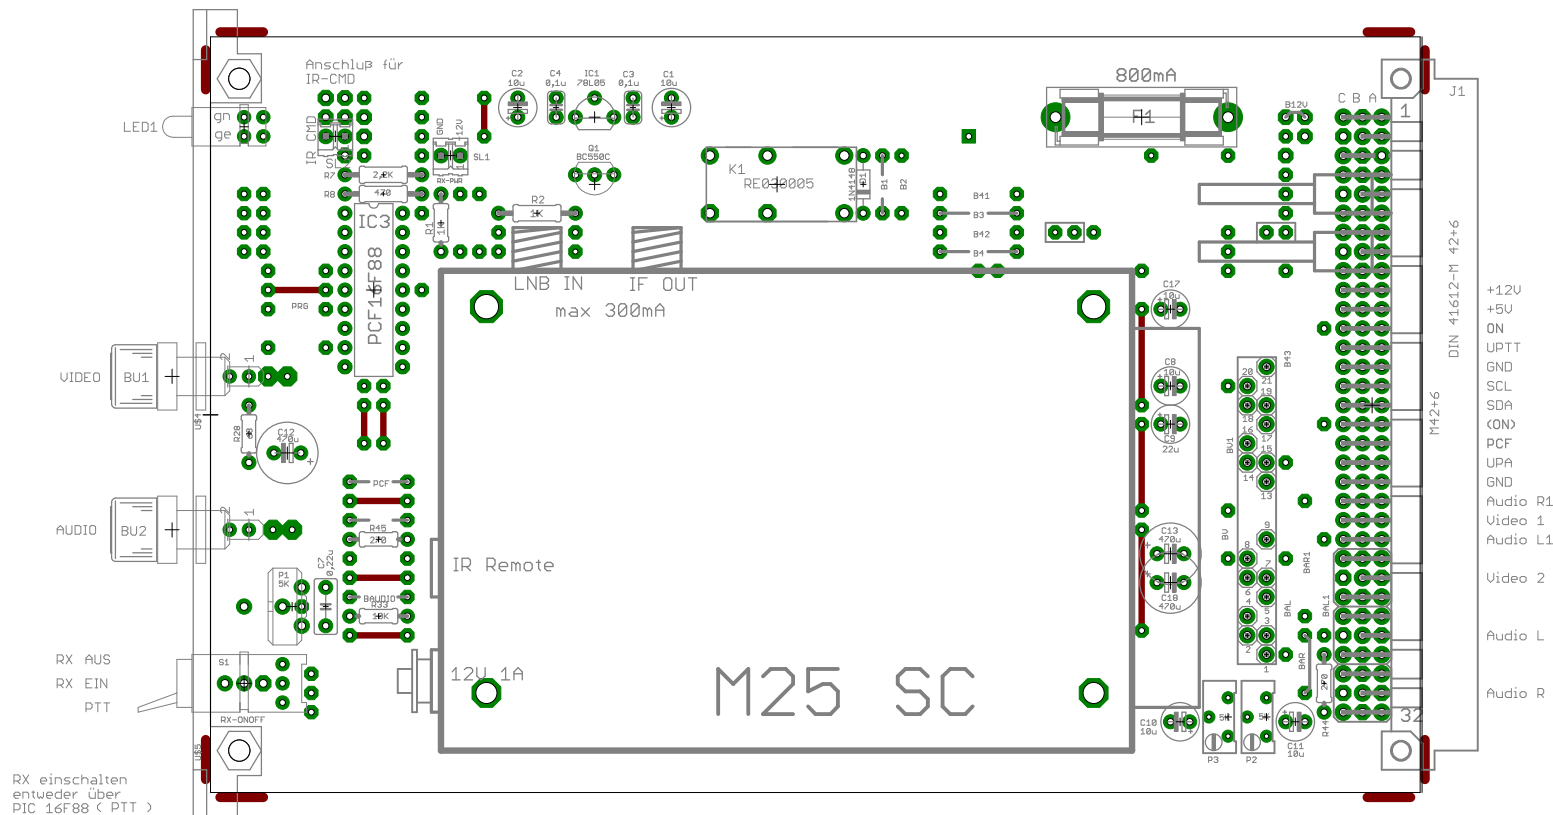

ATU Arbeitsgemeinschaft  
DH1MMT  
in München e.V.

TITLE: Digital - Empfänger

Document Number: LP-REC-DUBS-c

REV:

Date: 01.07.2015 22:21

Sheet: 2/2

RX einschalten  
entweder über  
PIC 16F88 ( PTT )

oder RXCMD/ UG-Leiste c18

DH1MMT	ATV - Arbeitsgemeinschaft in München e.V.	
TITLE:	Steckbaugruppe DVBS RX	
Document Number:	LP-REC-DVBS-c	REV:
Date: nicht gespeichert!	Sheet:	