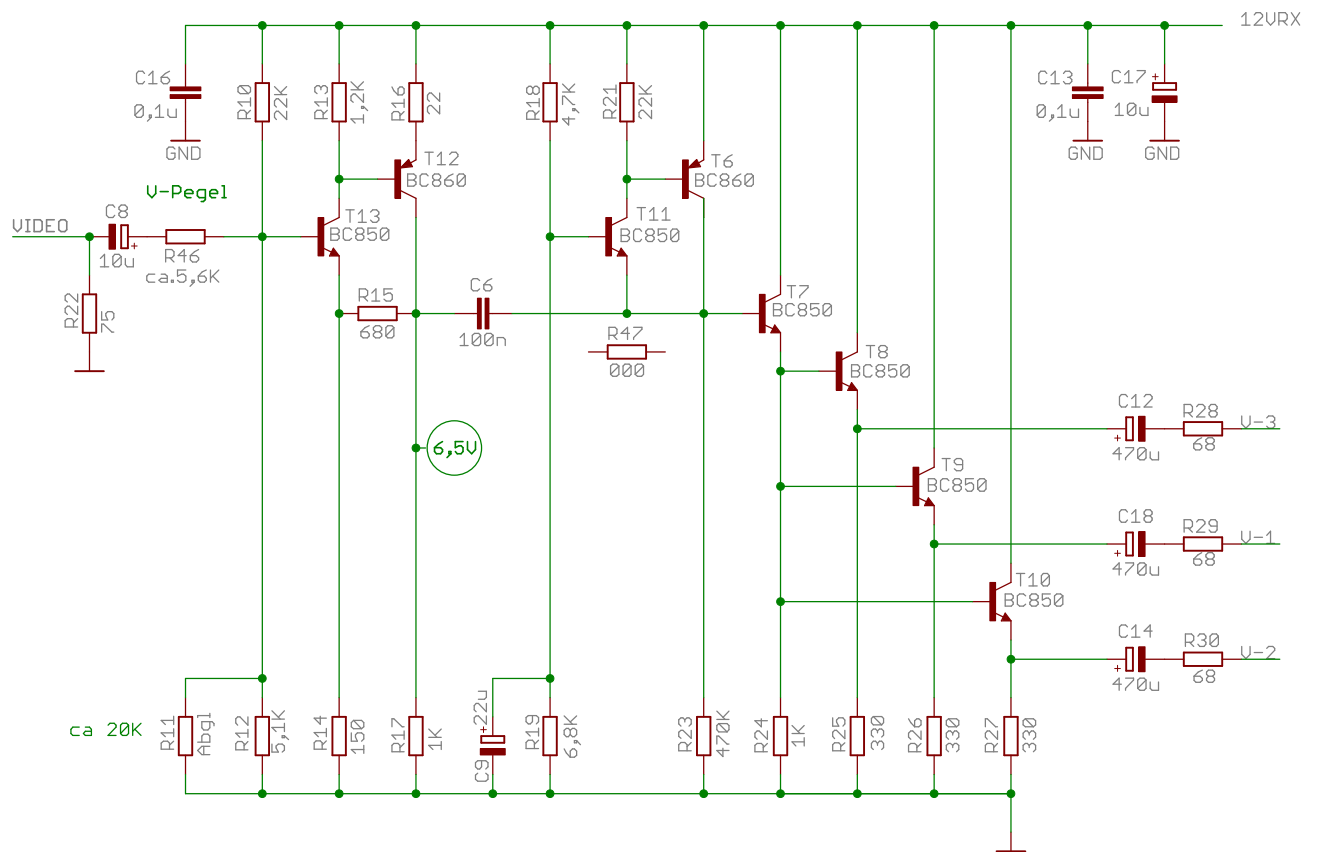

ATV Arbeitsgemeinschaft
in München e.V.

DH1MMT

TITLE: Universal-Platine

Document Number: LP-UNI-AU

REV:

Date: nicht gespeichert!

Sheet: 2/2