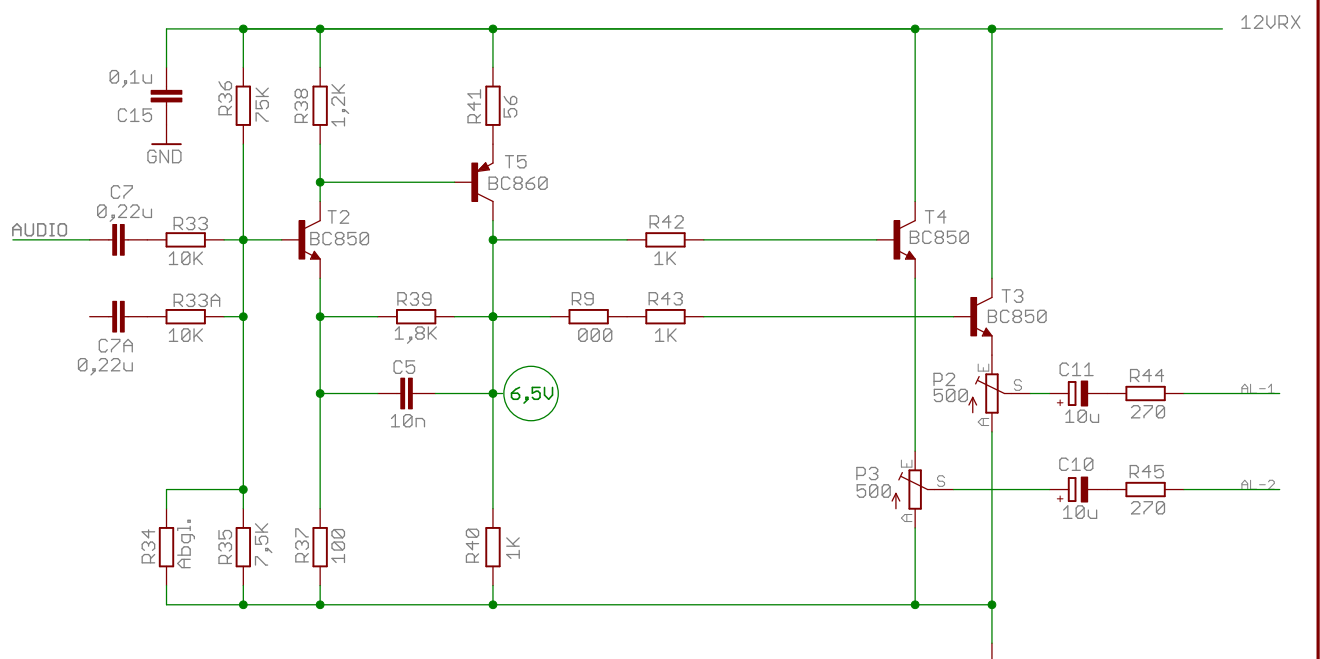

ATV Arbeitsgemeinschaft
in München e.V.

DH1MMT

TITLE: Universal-Platine

Document Number: LP-UNI-AU

REV:

Date: nicht gespeichert!

Sheet: 2/2