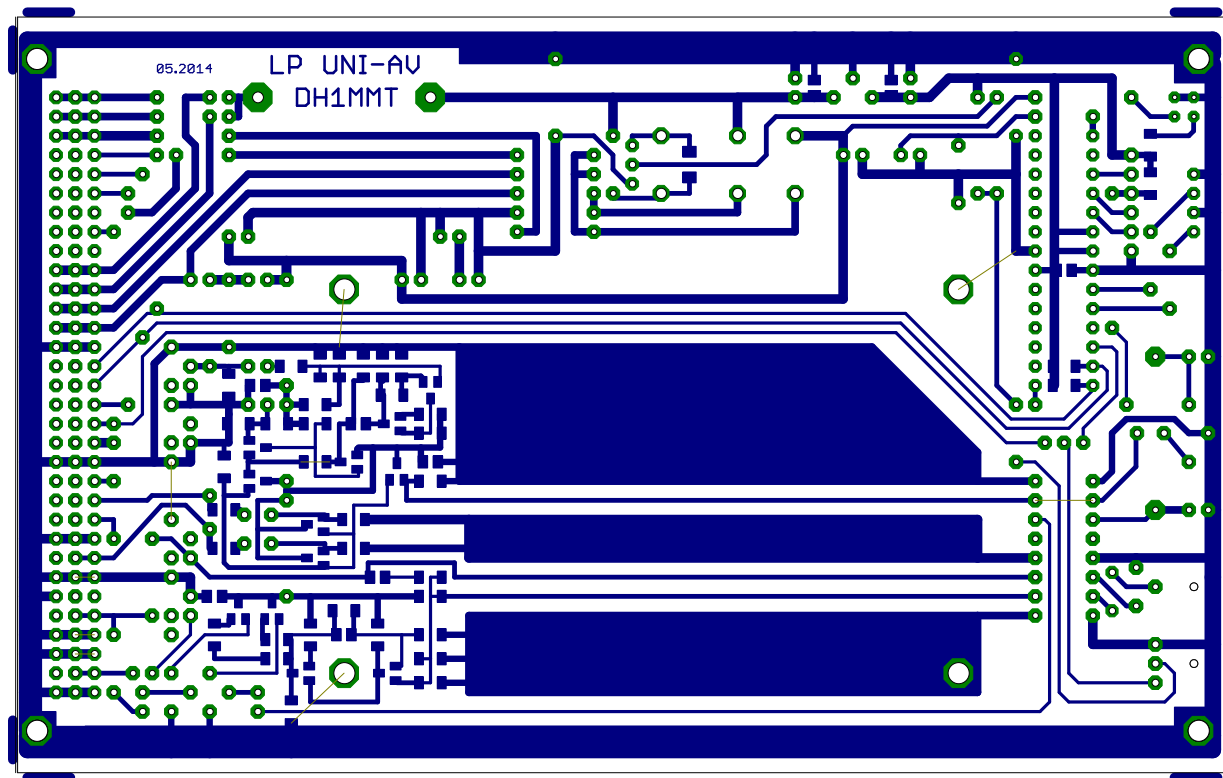

ATV Arbeitsgemeinschaft
DH1MMT in München e.U.

TITLE: Universal-Platine

Document Number: LP-UNI-AV REV:

Date: nicht gespeichert! Sheet: 1/2

ATV Arbeitsgemeinschaft
in München e.V.

DH1MMT

TITLE: Universal-Platine

Document Number: LP-UNI-AU

REV:

Date: nicht gespeichert!

Sheet: 2/2

Die LP kann auch ohne
AU-Verteiler benutzt werden.
Schaltplan Blatt 2

DH1MMT	ATU - Arbeitsgemeinschaft in München e.V.	
TITLE:	Universal-Platine	
Document Number:	LP-UNI-AU	REV:
Date: nicht gespeichert!	Sheet:	