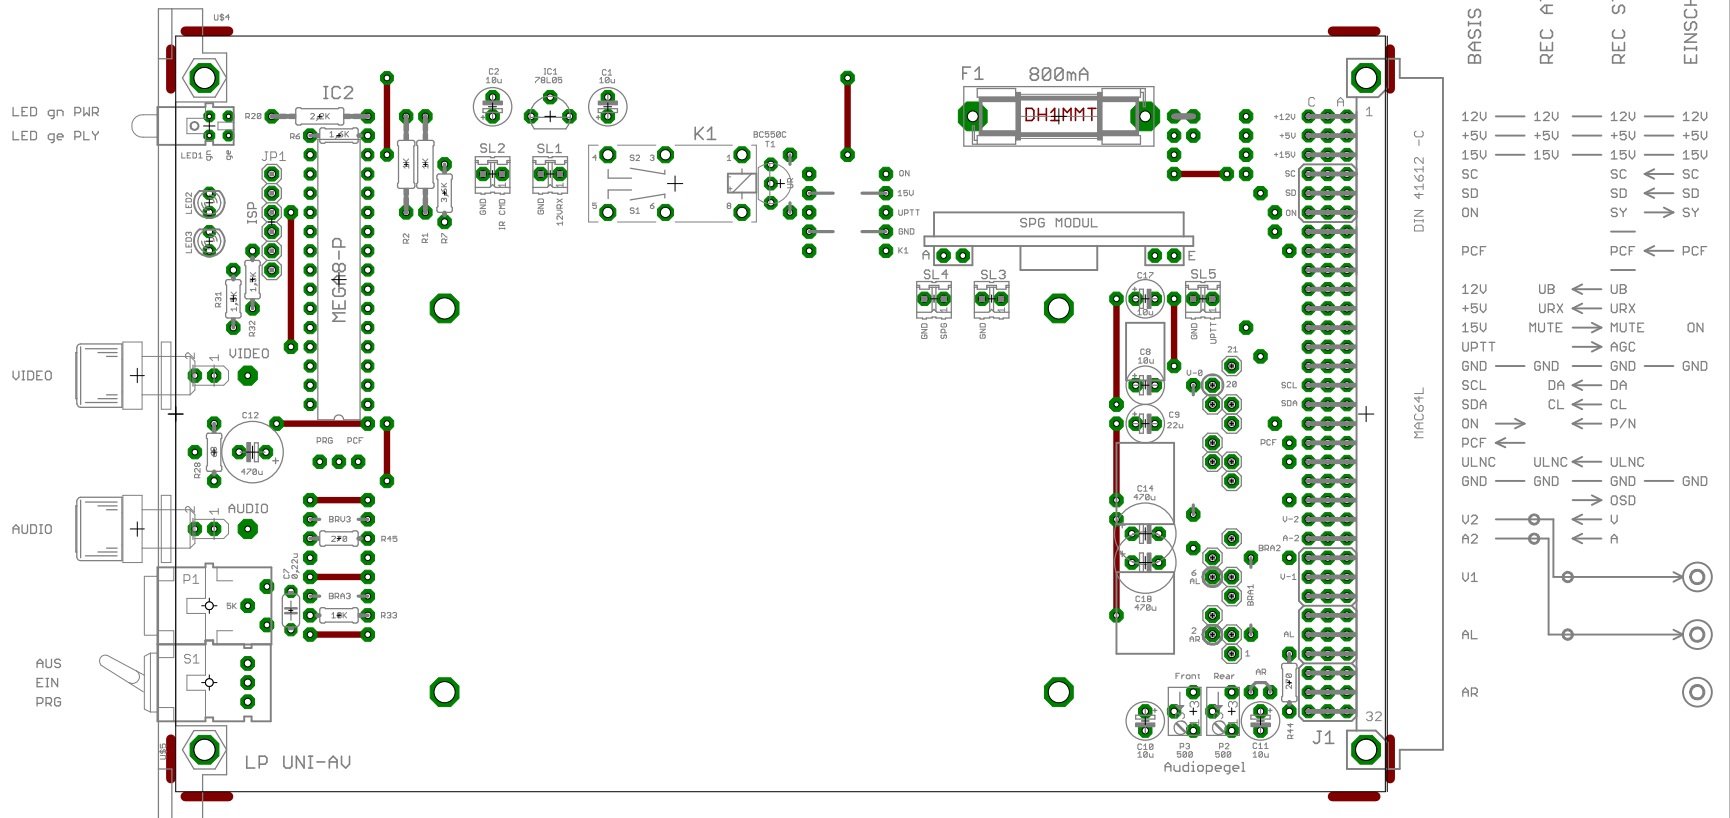

ATV Arbeitsgemeinschaft
DH1MMT in München e.U.

TITLE: Universal-Platine

Document Number: LP-UNI-AV REV:

Date: nicht gespeichert! Sheet: 1/2

ATV Arbeitsgemeinschaft
in München e.V.

DH1MMT

TITLE: Universal-Platine

Document Number: LP-UNI-AU

REV:

Date: nicht gespeichert!

Sheet: 2/2

Die LP kann auch ohne
AU-Verteiler benutzt werden.
Schaltplan Blatt 2

DH1MMT	ATU - Arbeitsgemeinschaft in München e.V.	
TITLE:	Universal-Platine	
Document Number:	LP-UNI-AU	REV:
Date: nicht gespeichert!	Sheet:	