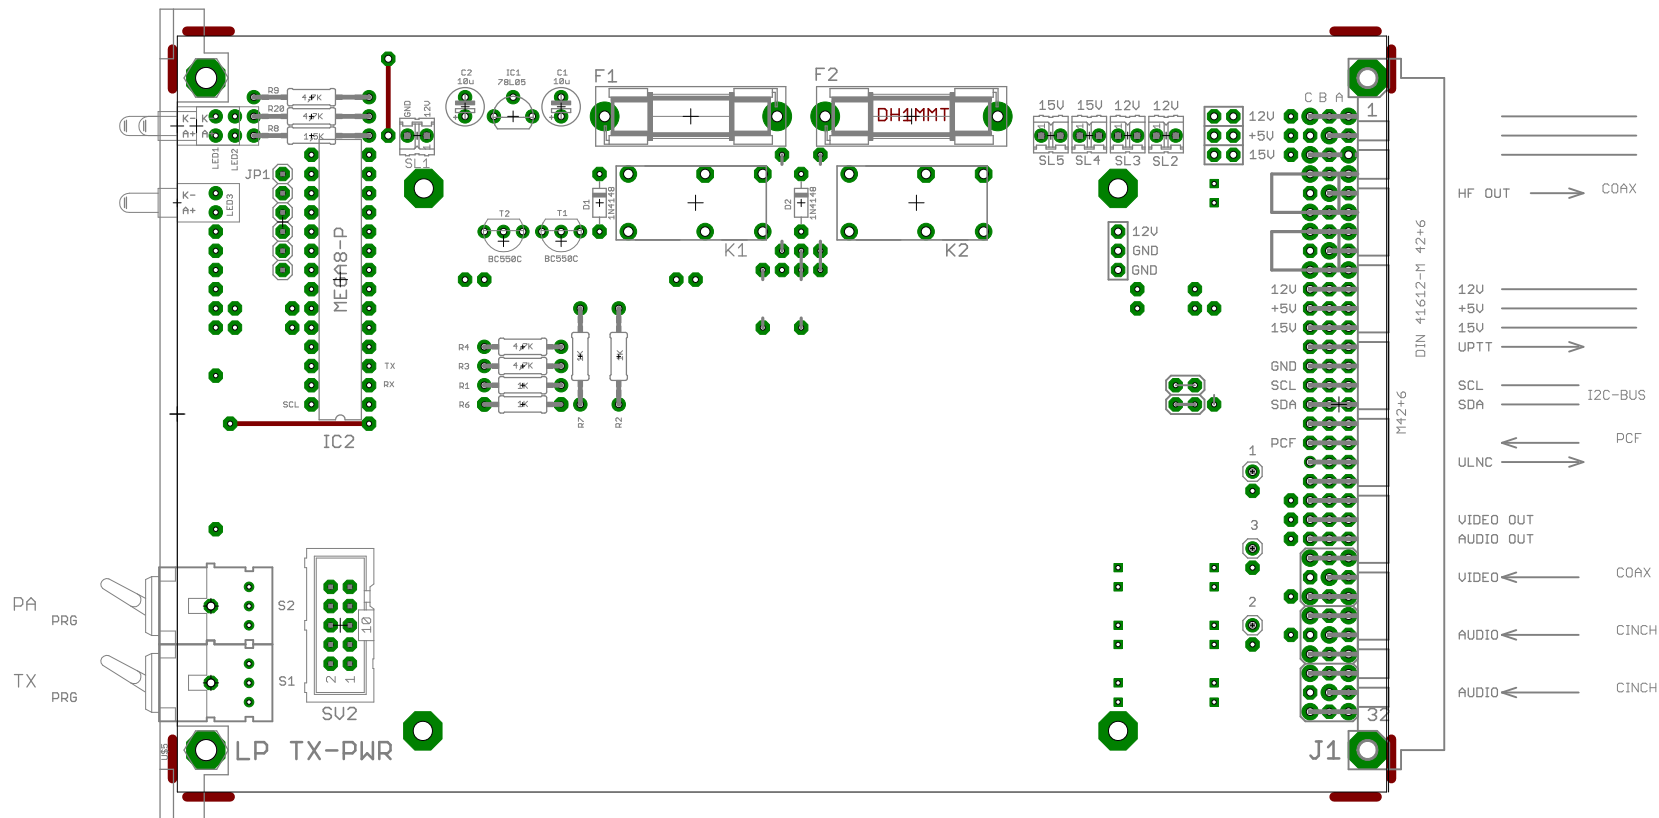

ATU Arbeitsgemeinschaft DH1MMT in München e.U.		
TITLE: Steckbaugruppe TX-PWR		
Document Number:	LP-TX-PWR	REV:
Date: 22.01.2016 22:11	Sheet: 1/1	

DH1MMT		ATU - Arbeitsgemeinschaft in München e.V.	
TITLE:		Steckbaugruppe TX-PWR	
Document Number:	LP-TX-PWR	REV:	
Date: 22.01.2016 22:11			Sheet: