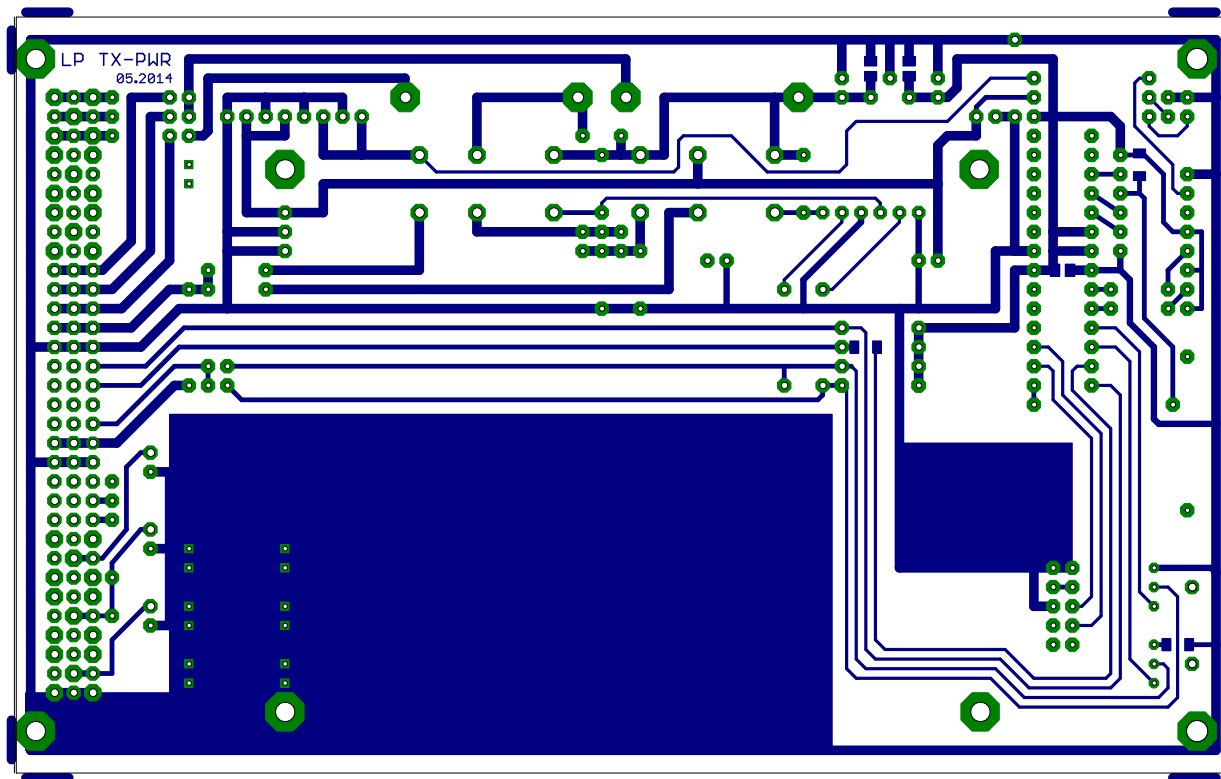

ATU Arbeitsgemeinschaft DH1MMT in München e.U.		
TITLE: Steckbaugruppe TX-PWR		
Document Number:	LP-TX-PWR	REV:
Date: 22.01.2016 22:11	Sheet: 1/1	

DH1MMT		ATU - Arbeitsgemeinschaft in München e.V.	
TITLE:		Steckbaugruppe TX-PWR	
Document Number:	LP-TX-PWR	REV:	
Date: 22.01.2016 22:11			Sheet: