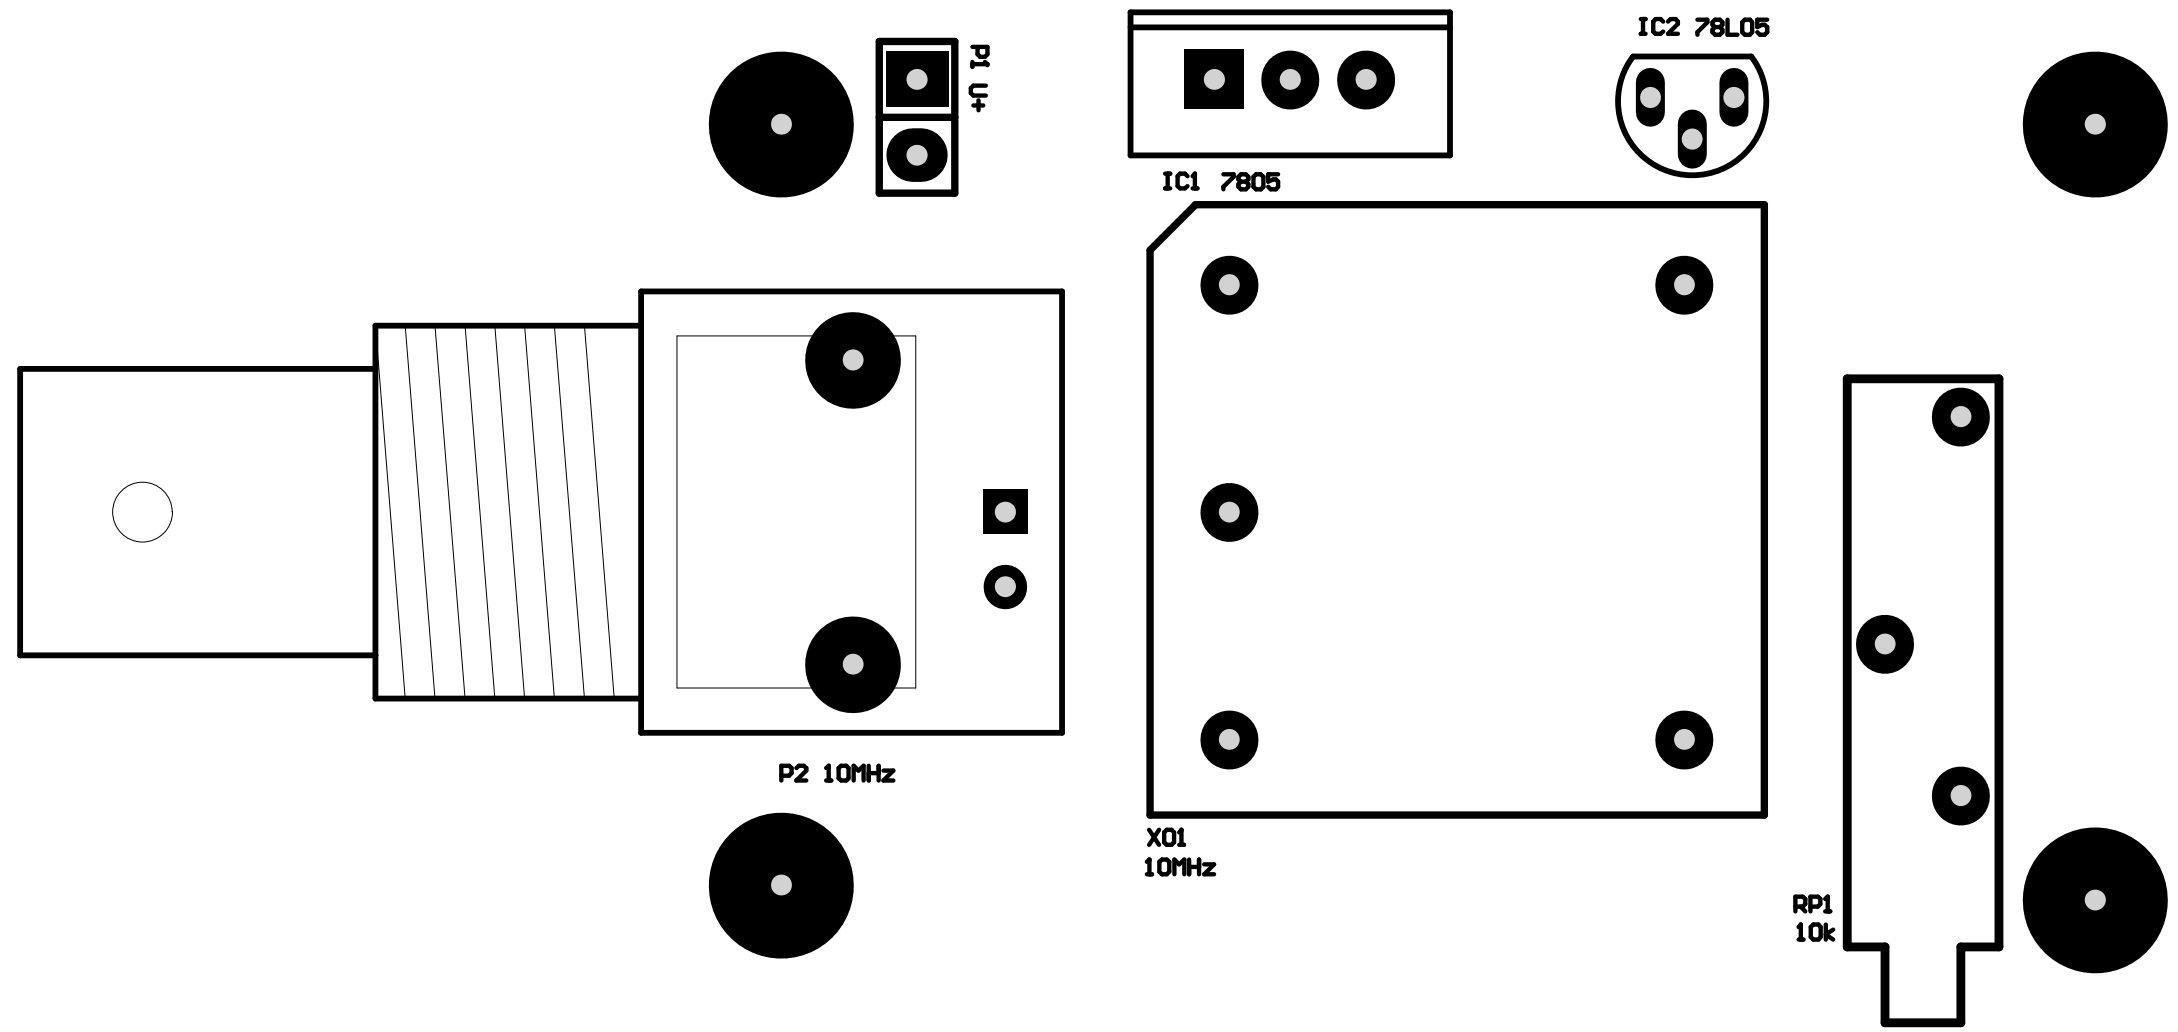

Projekt:

**10MHz Haus-Normal**

Tomtom

**DL1MFK**Datum : 16.09.2017  
Uhrzeit : 15:12:57

Rev.:\*

10MHz Normal DL1MFK 09/14