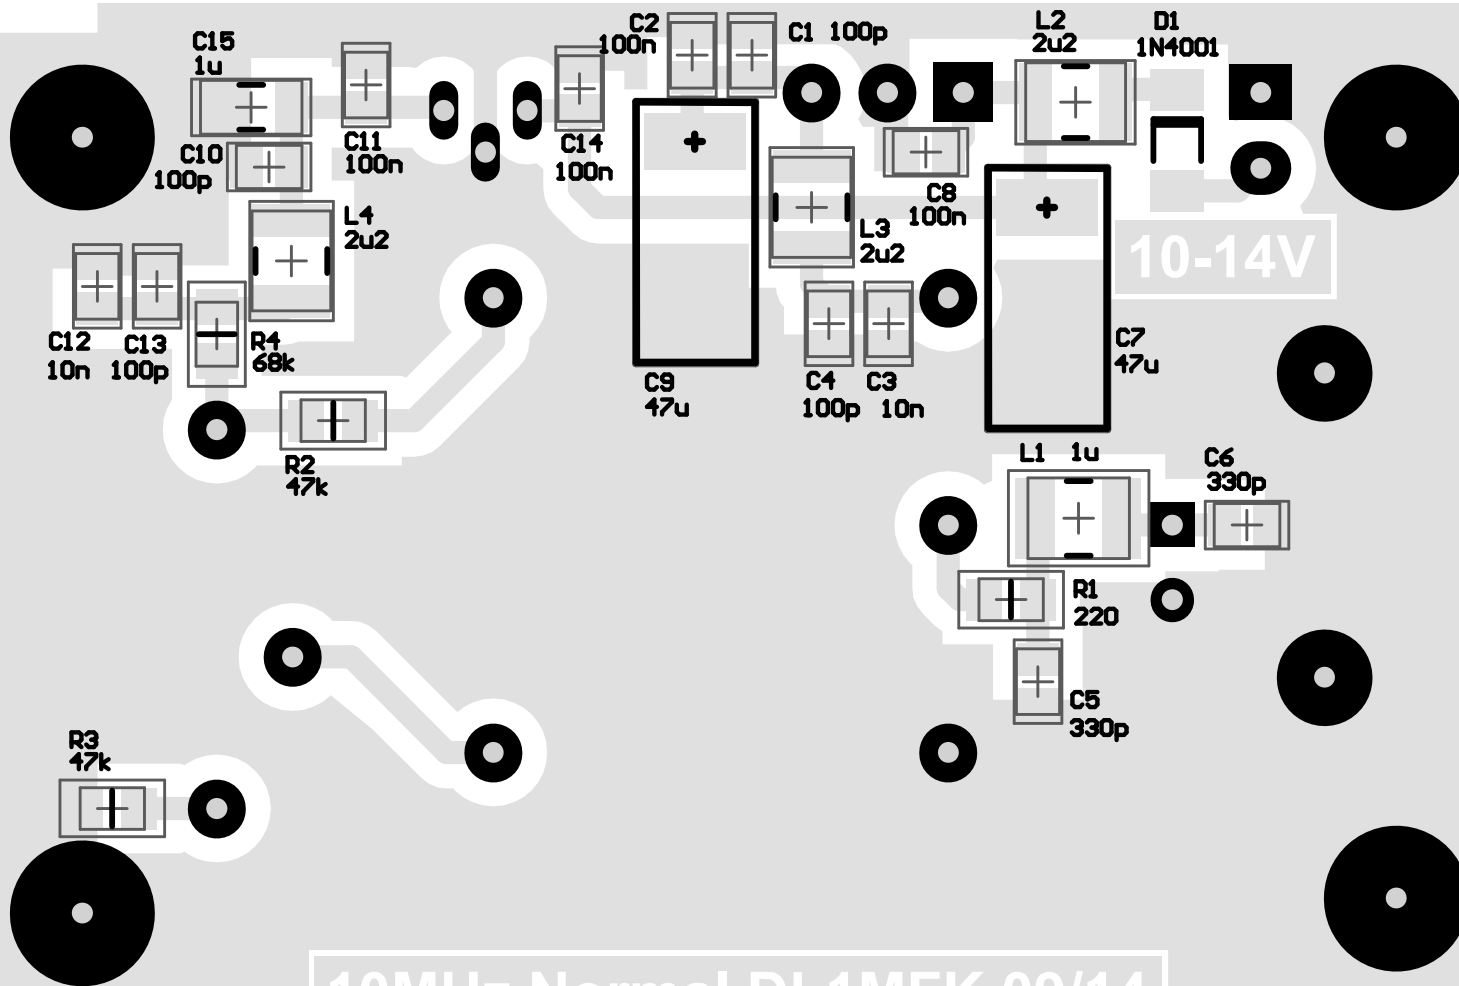

Projekt:

**10MHz Haus-Normal**

Tomtom

**DL1MFK**Datum : 16.09.2017  
Uhrzeit : 15:12:57

Rev.:\*

10MHz Normal DL1MFK 09/14