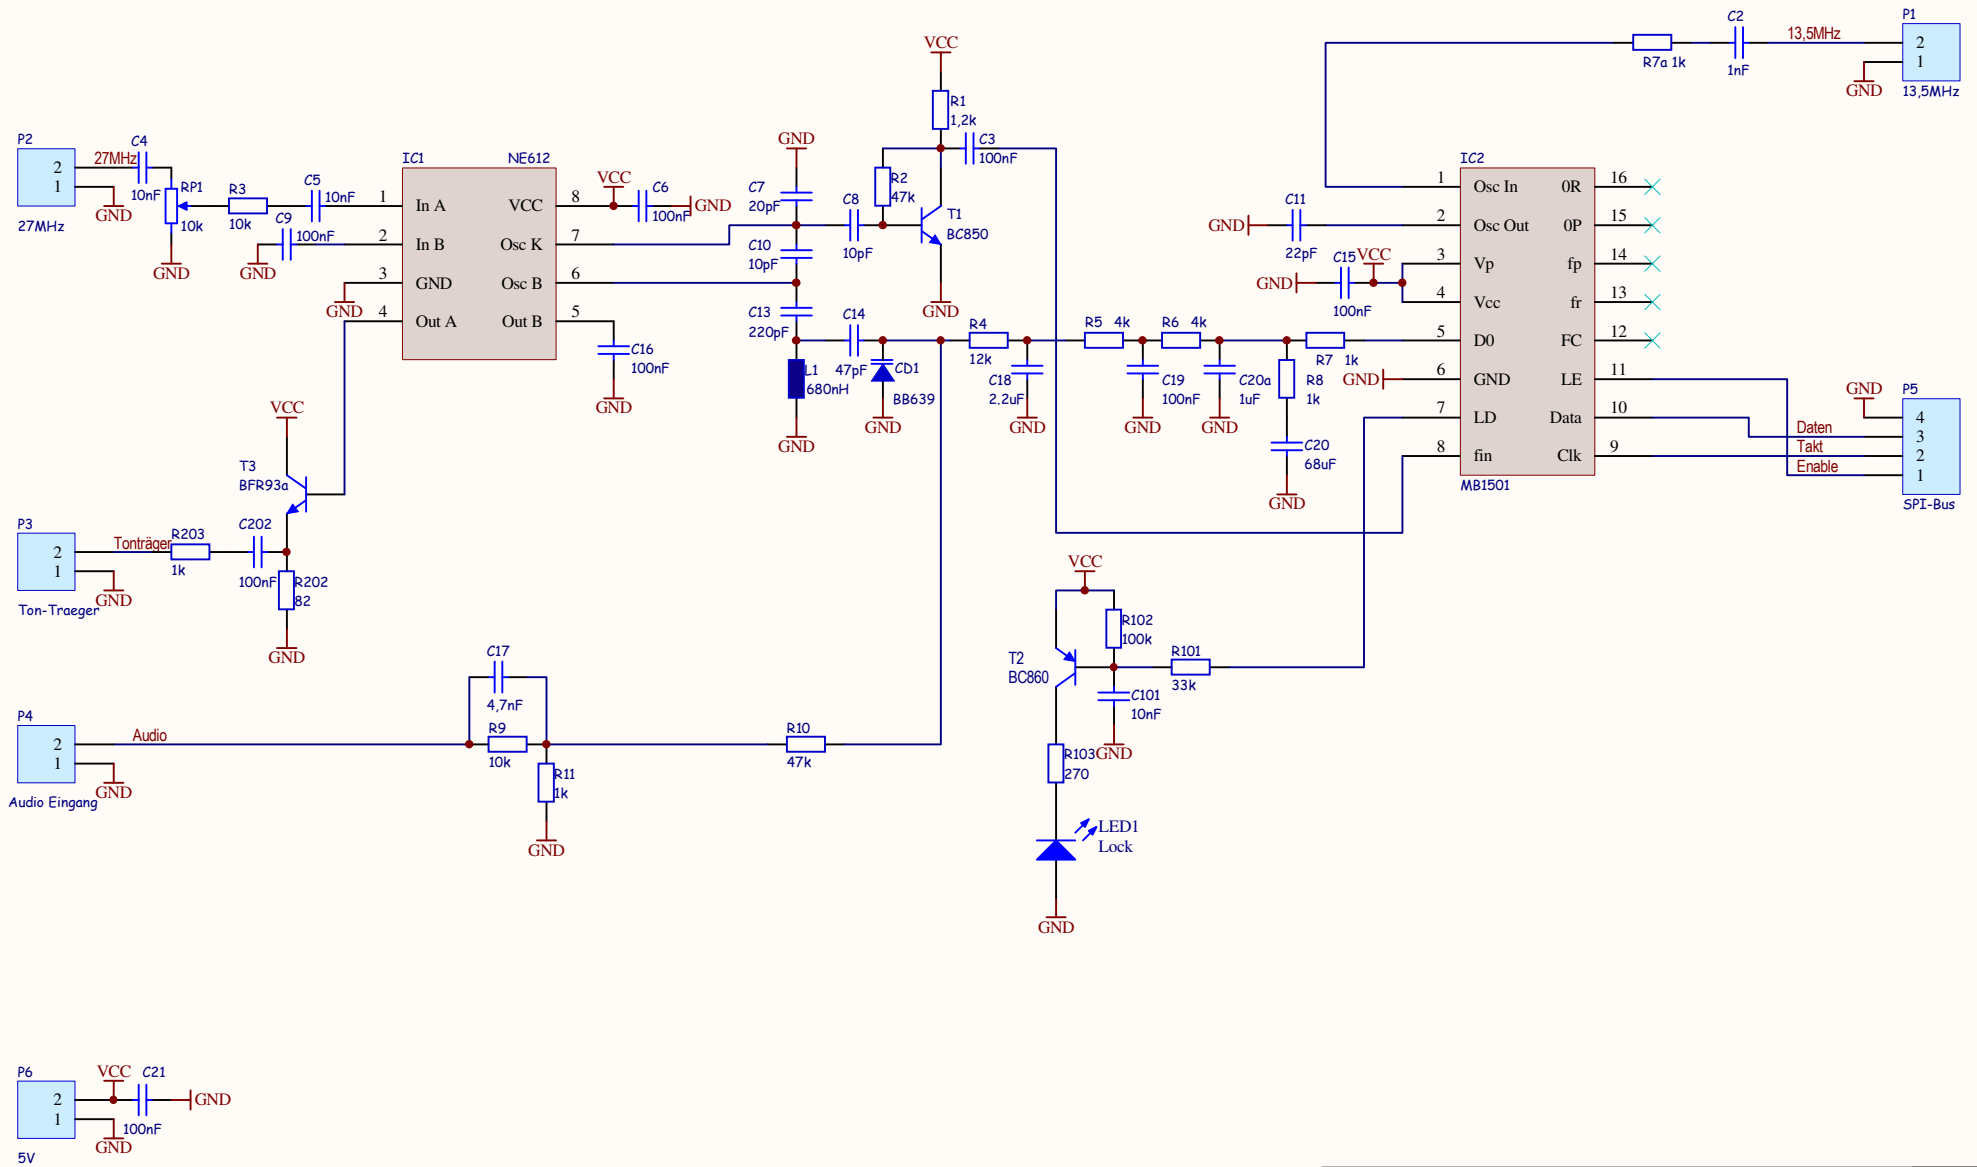

Projekt: **Modul Basisband - Video- und Taktaufbereitung**

Tomtom **DL1MFK**

Datum: 24.11.2006  
Uhrzeit: 21:39:30

Rev.: **E**

Datei: BBA\_Video\_Takt\_Modul\_V6.SchDoc

Projekt:  
**Modul Basisband-Aufbereitung Ton mit PLL**

Datei: BBA\_Tonträger\_Modul\_V5.SchDoc

Tomtom  
**DL1MFK**

Rev.: D Datum: 24.11.2006  
 Uhrzeit: 21:40:20