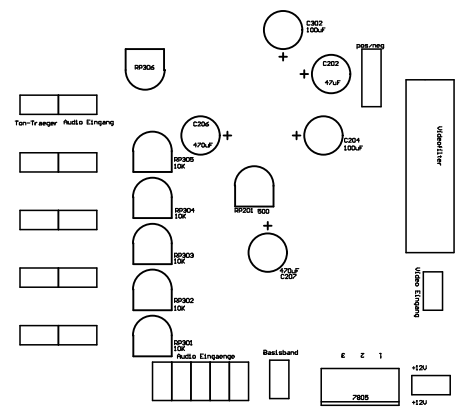

Projekt: **Modul Basisband - Video- und Taktaufbereitung**

Tomtom **DL1MFK**

Datum: 24.11.2006  
Uhrzeit: 21:39:30

Rev.: **E**

Datei: BBA\_Video\_Takt\_Modul\_V6.SchDoc

Projekt:  
**Modul Basisband-Aufbereitung Ton mit PLL**

Datei: BBA\_Tonträger\_Modul\_V5.SchDoc

Tomtom  
**DL1MFK**

Rev.: D Datum: 24.11.2006  
 Uhrzeit: 21:40:20