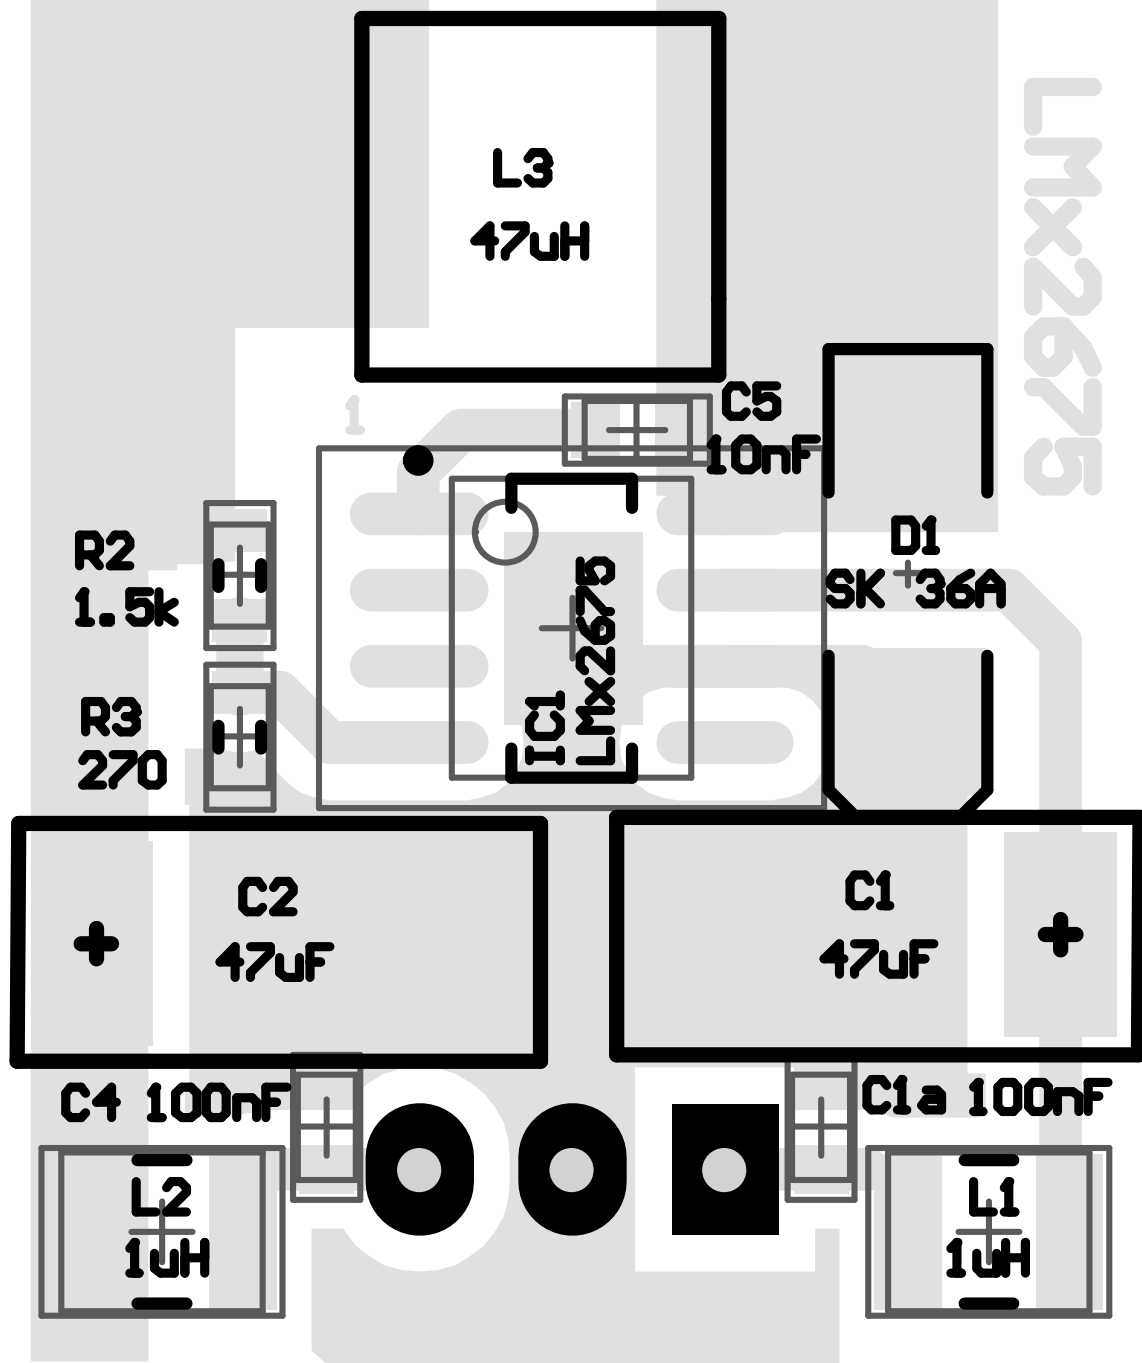

Projekt:	Tomtom
	DL1MFK
	Datum : 04.02.2013
	Uhrzeit : 10:38:29
	Rev.:*

LMx2675